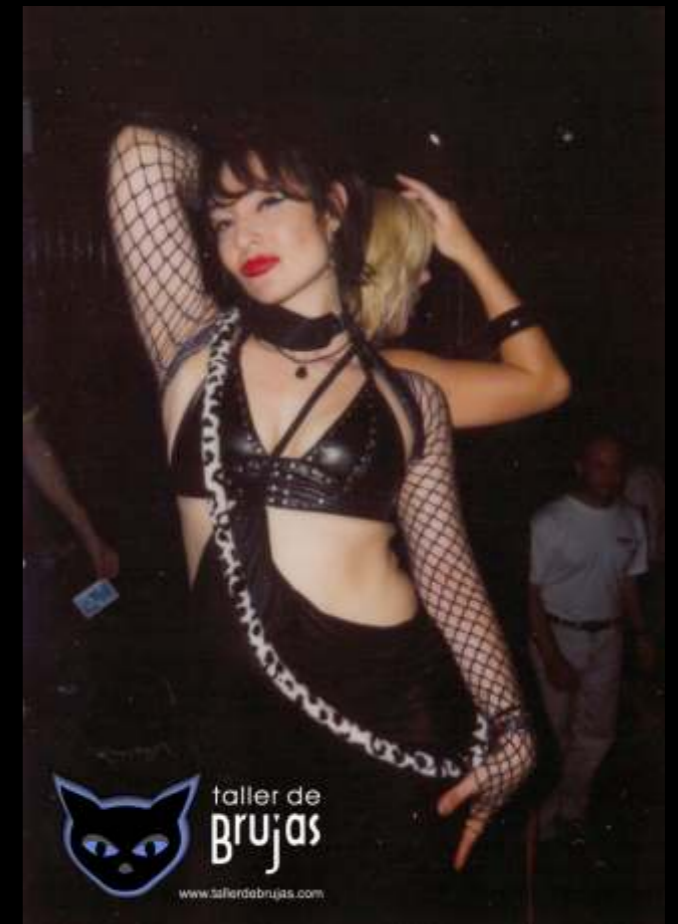

Sado

sm party

taller de
BRUJAS

Móvil +34 651 948 538
info@tallerdebruja.com
www.tallerdebruja.com

c/ Vivons, 29 bajos (Zona Ruzafa)
46006 VALENCIA (SPAIN)

taller de
BRUJAS

de tres a cinco performers

coreografías y acciones temáticas

cadenas, esposas, látigos y otros juguetes

juegos eróticos simulados

interactividad y participación del público

una fiesta atrevida, erótica y sensual

imagen y vestuario

tallerdebrujas.com

coordinación
Bernado

imagen
Nieves

coreografía
John

management
Piluca